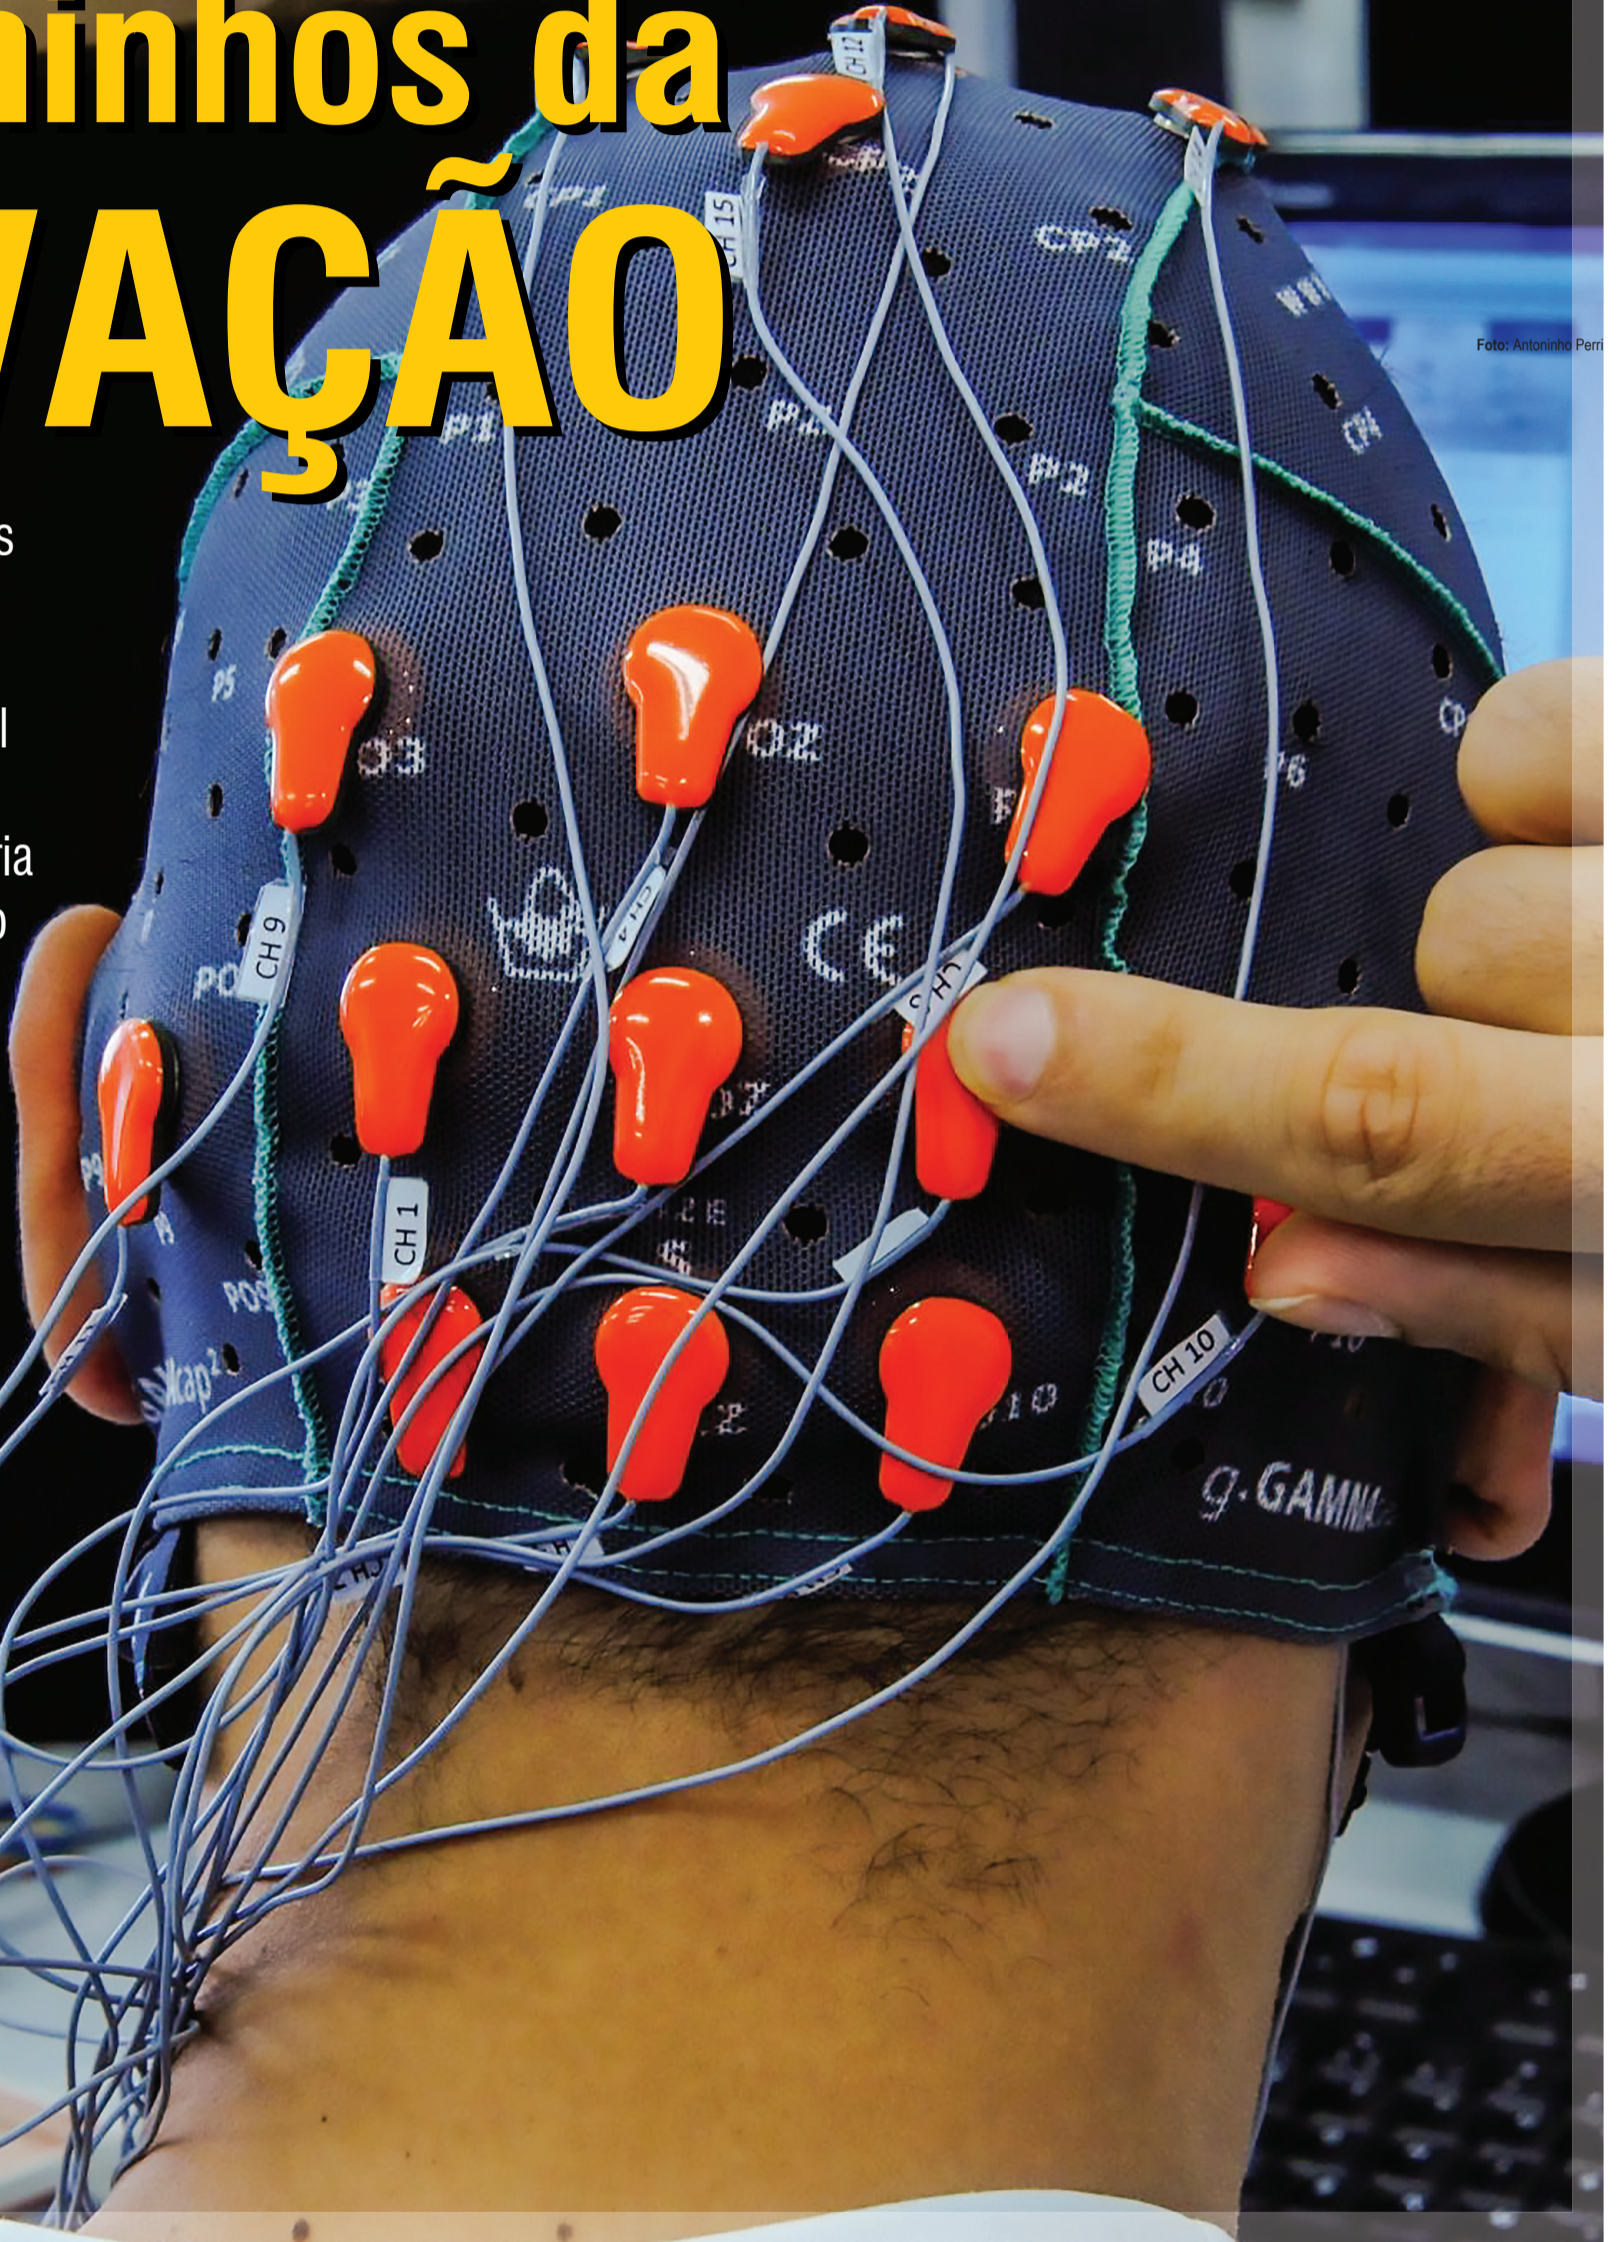

5 Satélite detecta petróleo na superfície

Jornal da Unicamp

www.unicamp.br/ju Campinas, 8 a 14 de agosto de 2016 - ANO XXX - Nº 664 - DISTRIBUIÇÃO GRATUITA

MALA DIRETA POSTAL
BÁSICA
9912297446/12-DR/SPI
UNICAMP-DGA
--CORREIOS--
FECHAMENTO AUTORIZADO
PODE SER ABERTO PELA ECT

Pesquisa no Laboratório de Processamento de Sinais para Comunicações, na Faculdade de Engenharia Elétrica e de Computação da Unicamp

Foto: Antoninho Perri

6 e 7 Uma incursão no mundo do imaginário das maravilhas

Técnica revela imagem perdida de Edgar Degas

O orgasmo feminino a partir da reprodução

Vacina para zika imuniza macacos

TELESCÓPIO