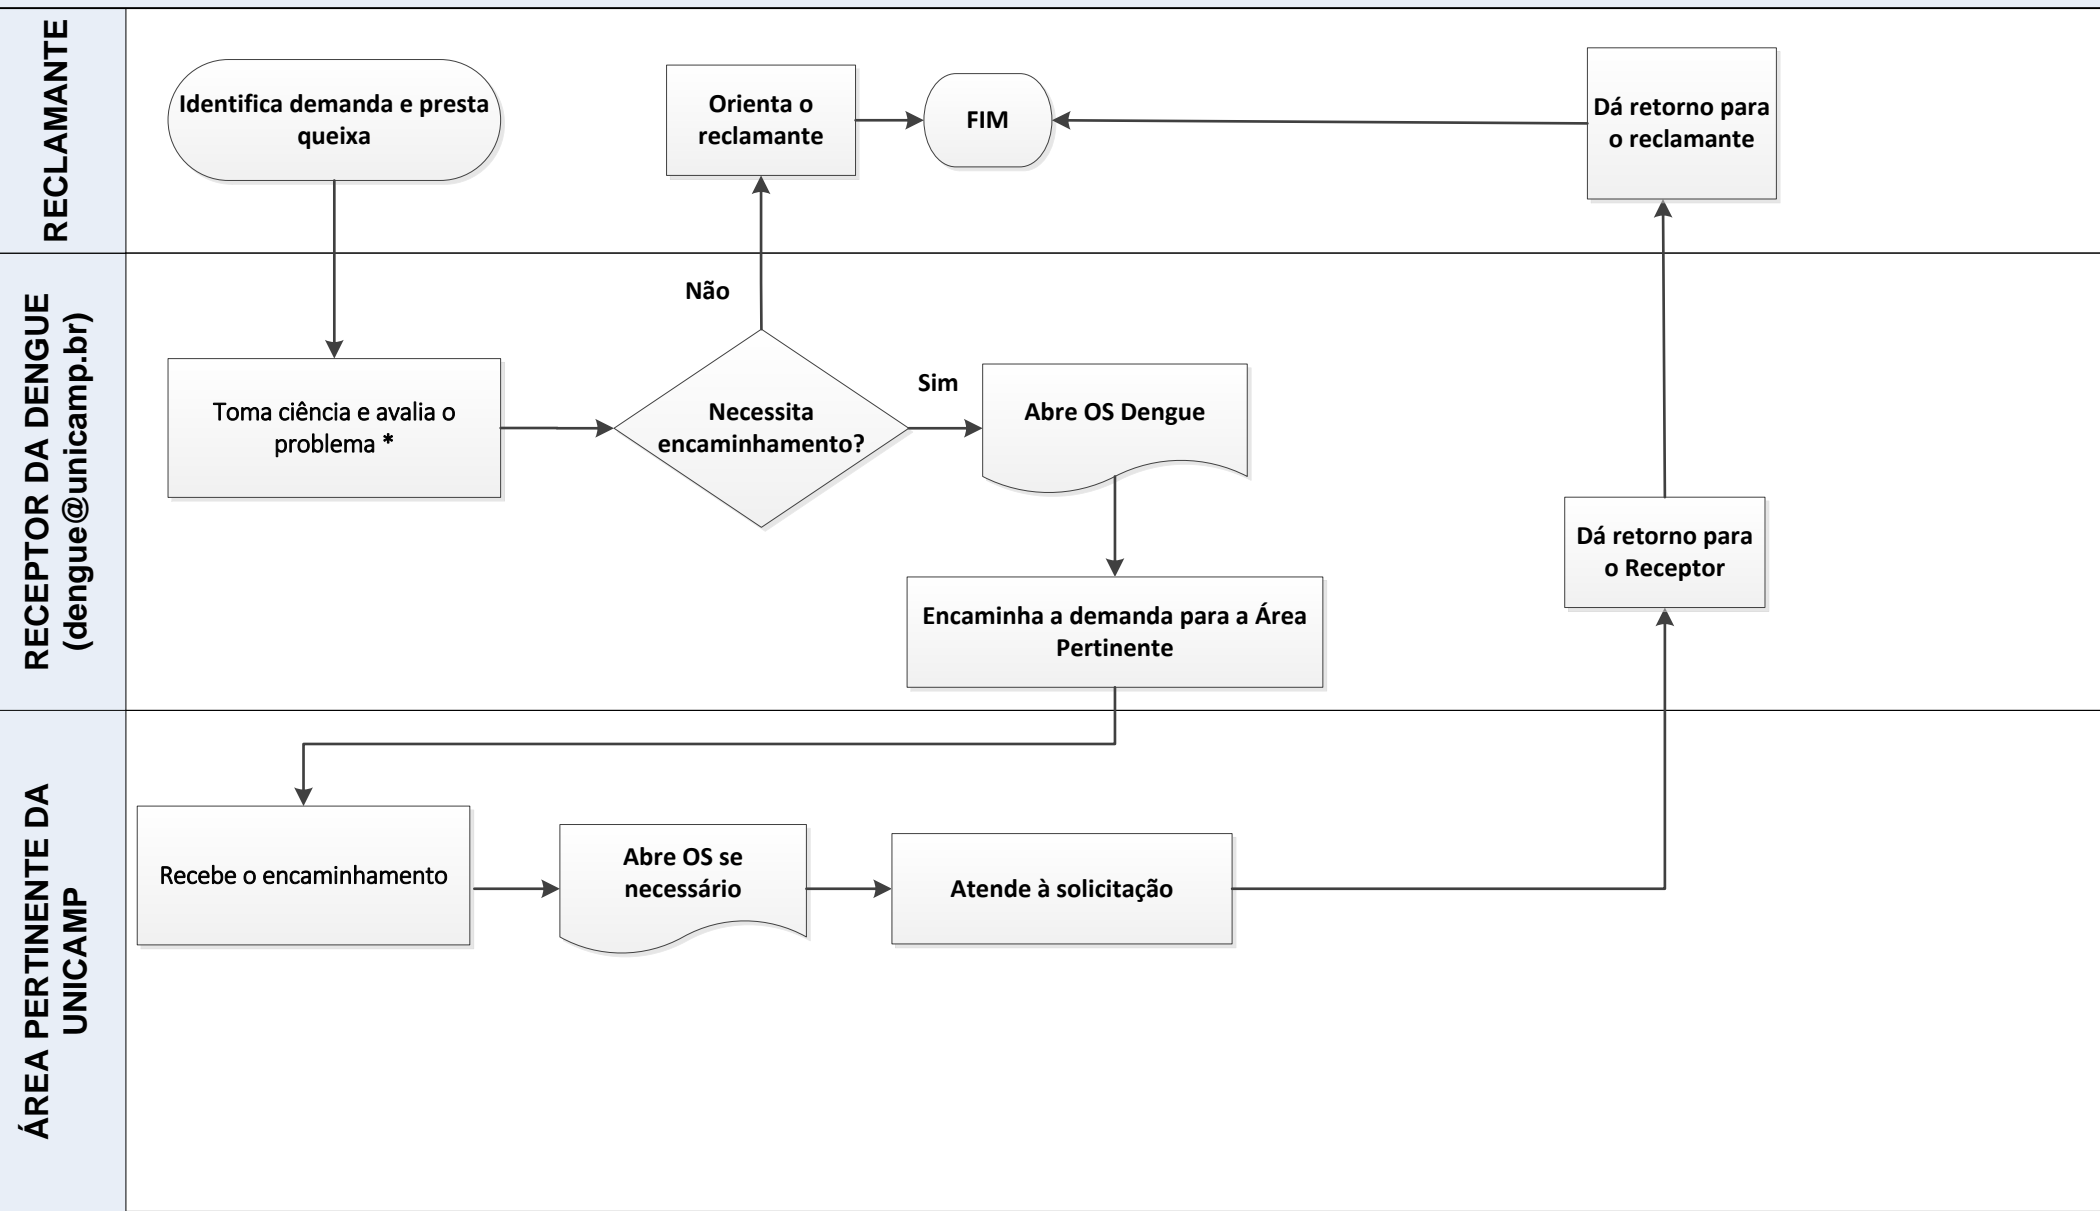

# FLUXOGRAMA DE PRONTA RESPOSTA AO AEDES AEGYPT NA UNICAMP

\* Conforme protocolo elaborado em conjunto pelas Áreas Pertinentes da UNICAMP: CECOM, Prefeitura do campus (Manutenção, DMA Resíduos, DMA Áreas Verdes, DMA CEMA), DGA, CPO e Institutos/Unidades/Órgãos