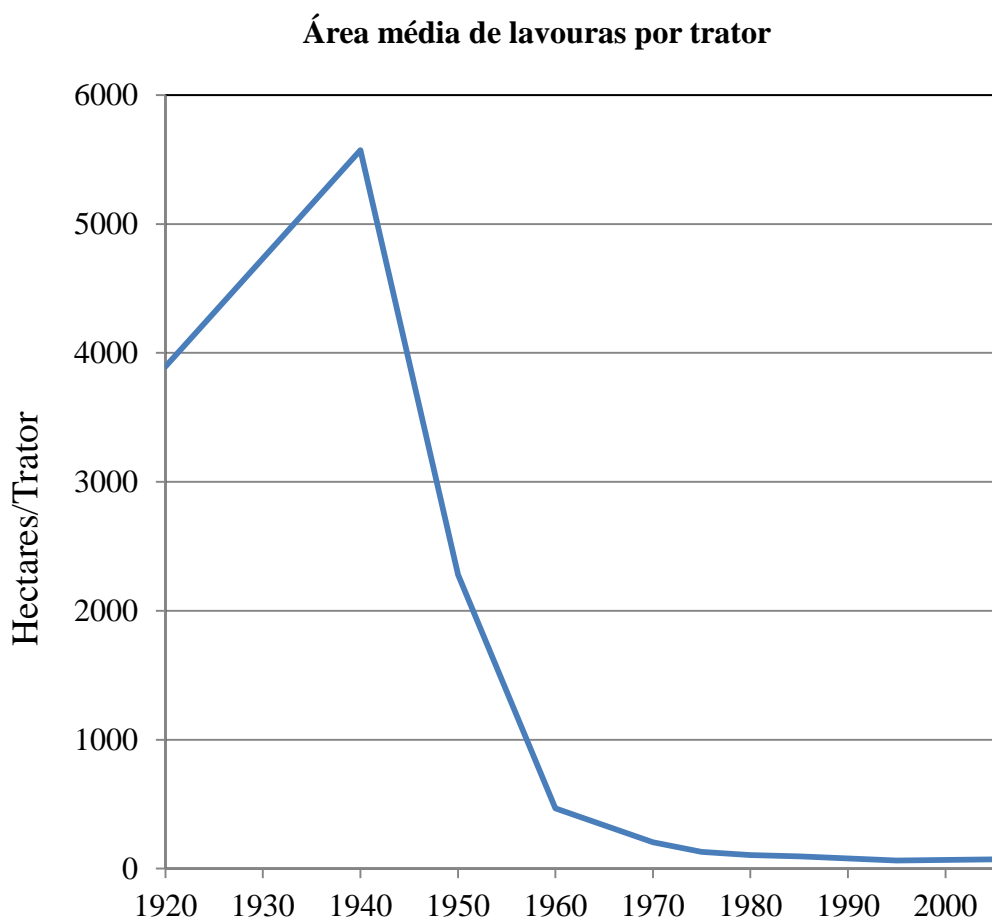

### CA 75. Área média de lavoura por trator (ha)

	1920	1940	1950	1960	1970	1975	1980	1985	1995	2006
Área média de lavoura por trator (em hectares)	3893	5572	2280	468	204	130	105	94	62	72

*Depois de 1940 o aumento do número de tratores conseguiu superar o aumento da área agrícola; a razão é que o número de tratores vem estabilizando, como já visto, assim como a área agrícola.*