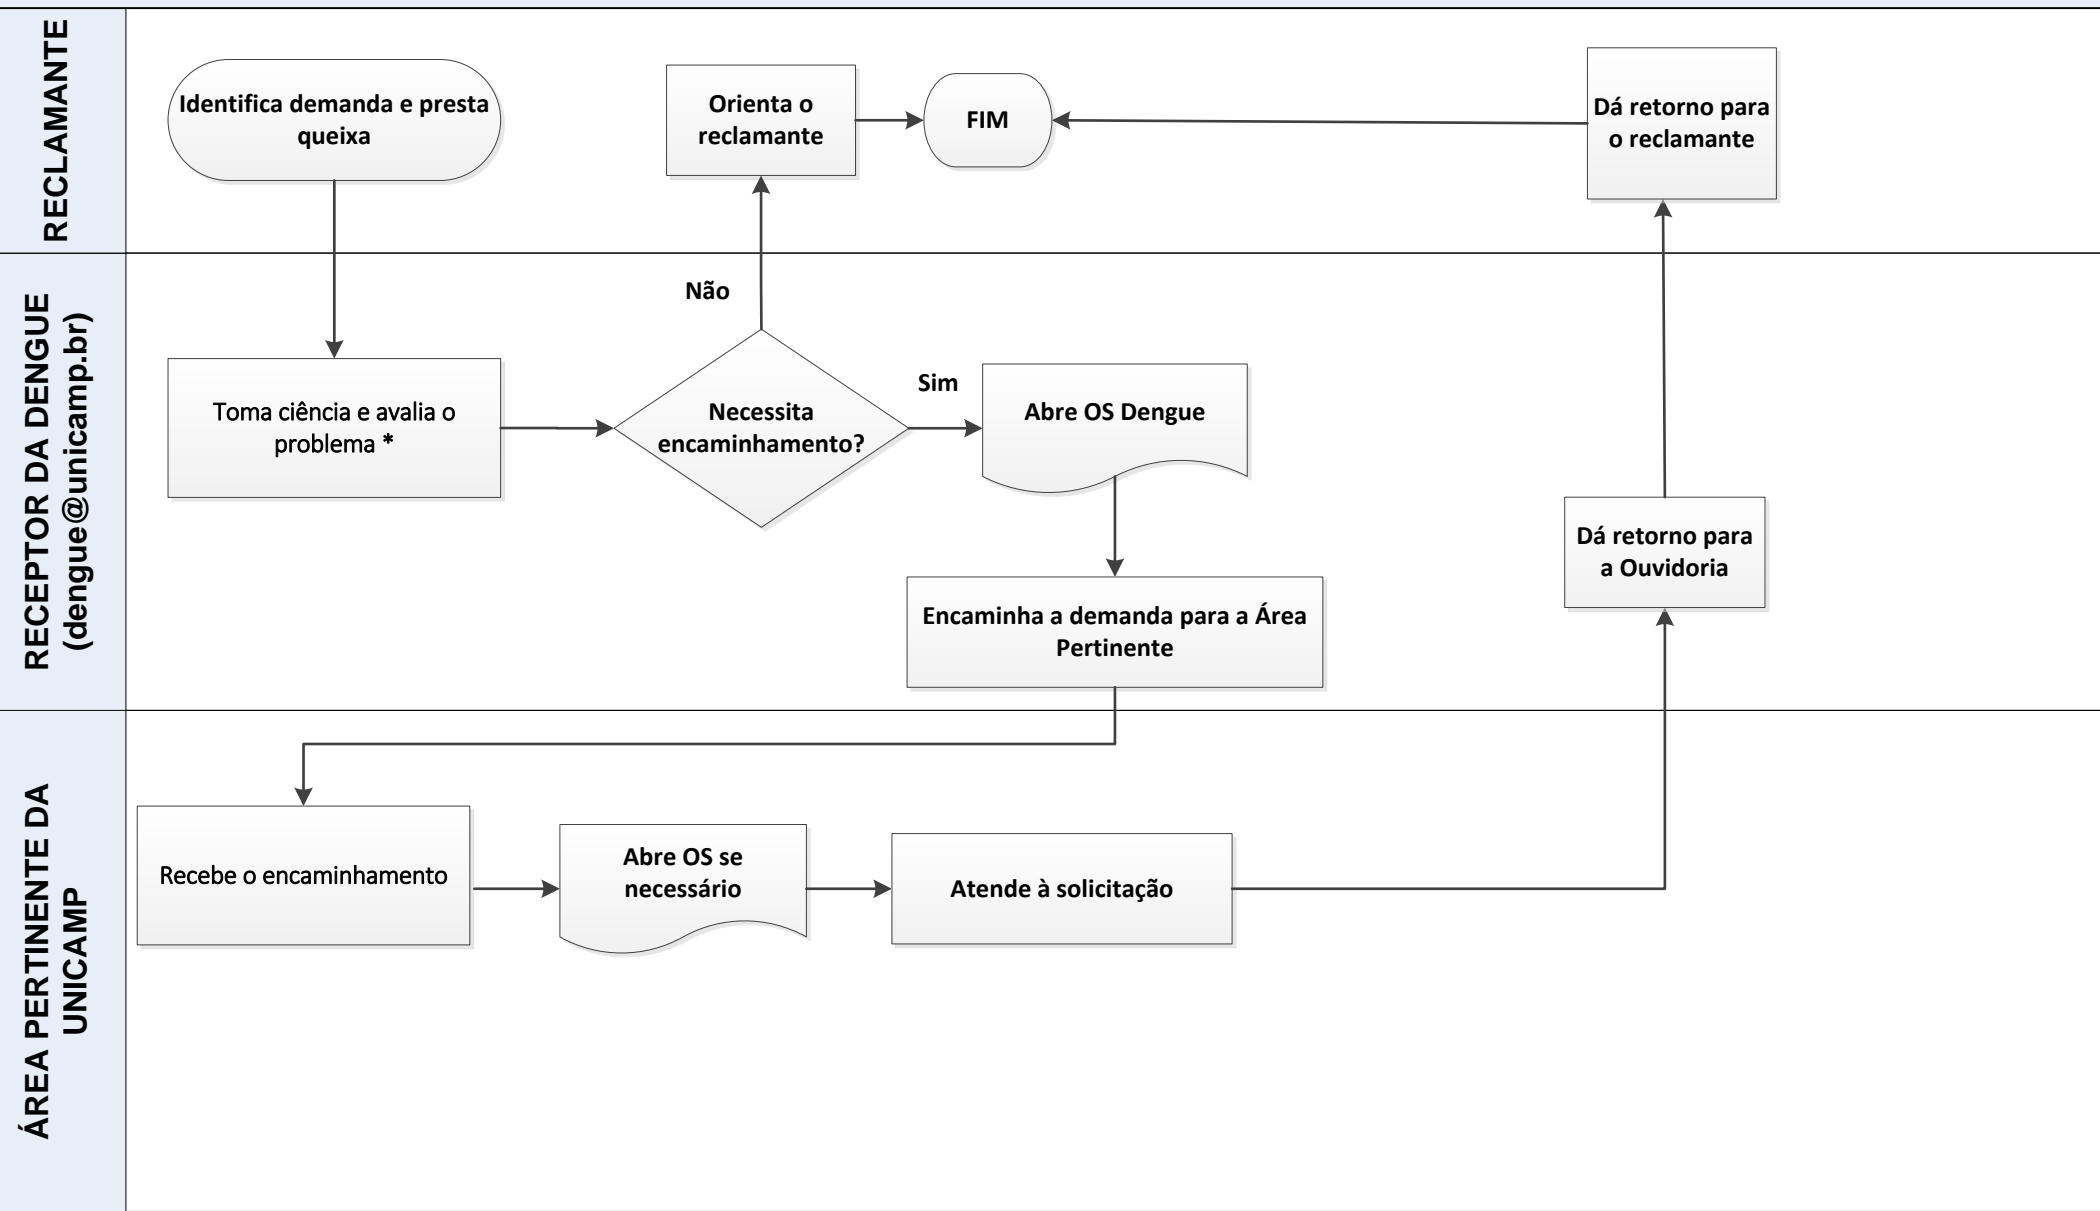

# FLUXOGRAMA DE PRONTA RESPOSTA AO AEDES AEGYPT NA UNICAMP

\* Conforme protocolo elaborado em conjunto pelas Áreas Pertinentes da UNICAMP: CECOM, Prefeitura do campus (Manutenção, DMA Resíduos, DMA Áreas Verdes, DMA CEMA), DGA, CPO e Institutos/Unidades/Órgãos